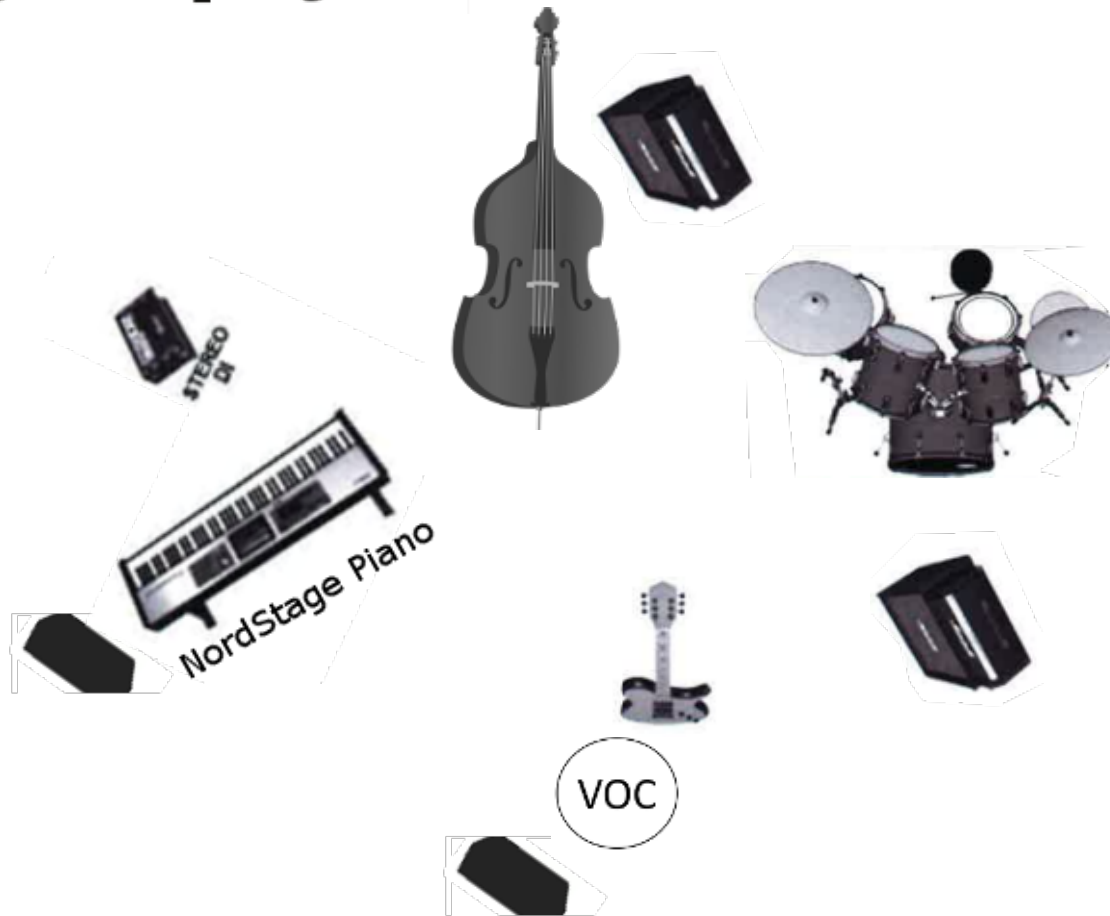

Sami Saari & jazzpojat

Kontakti:

Vesa Walden

p. 0400 645 435,

vesa.walden@soulmiehet.fi

- | | |
|----------|-----------------------|
| 1. BD | 8. BSS MIC (oma) |
| 2. SNR | 9. BSS DI |
| 3. RT | 10. KEYS DI |
| 4. FT | 11. KEYS DI |
| 5. OH SR | 12. GTR SAMI |
| 6. OH SL | 13. VOC SAMI (limppu) |
| 7. HH | |